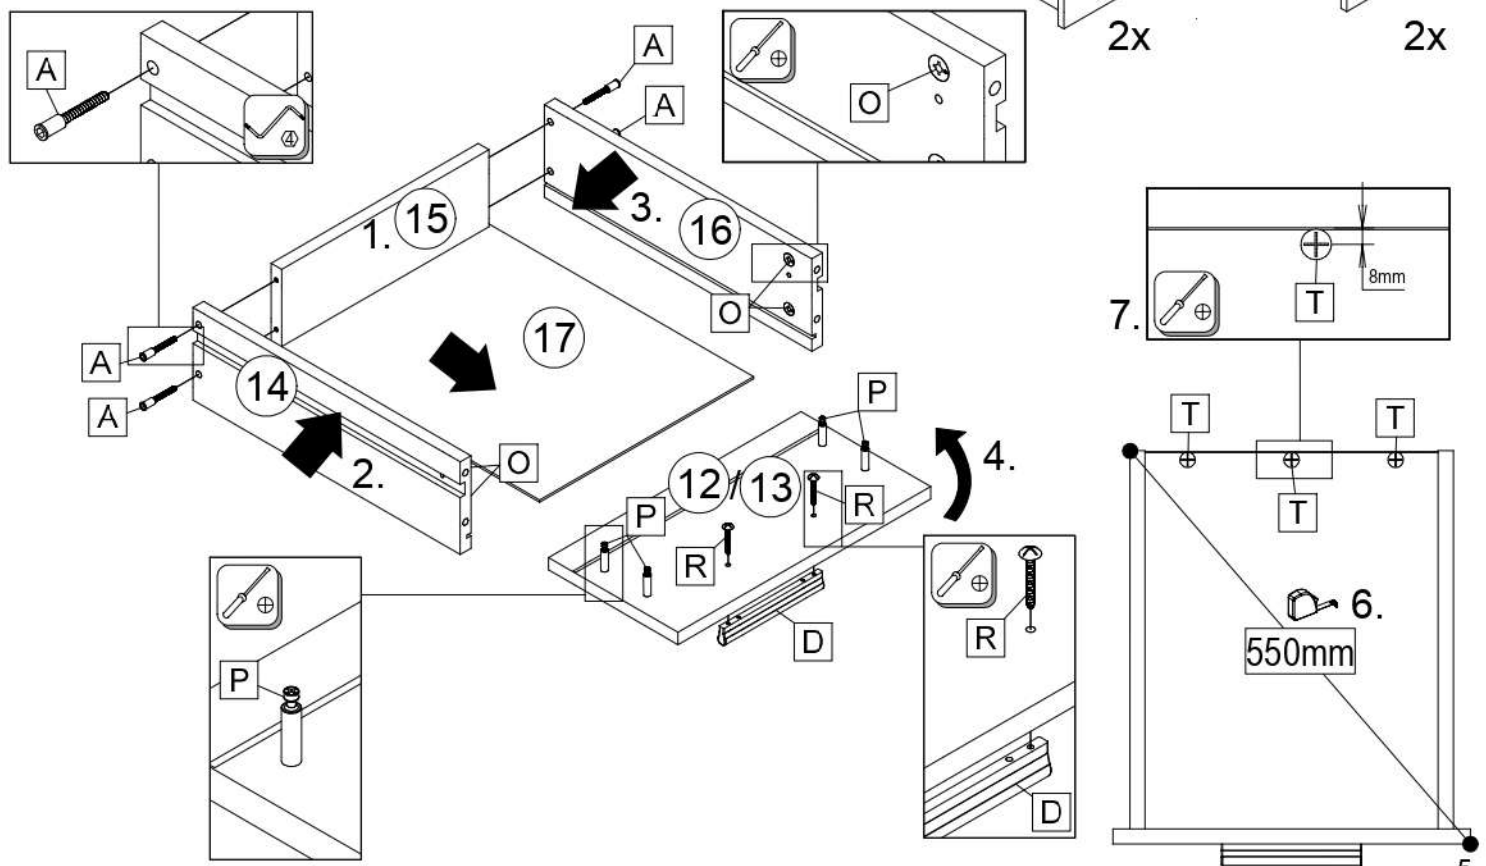

EUSTACH

	1370	mm
	763	
	600	

ID	ID	Part	Qty	Notes
09309	2	741*540*16	1x	2/2
09185	3	350*539*16	2x	1/2
09310	4	741*540*16	1x	2/2
09187	5	738*378*2,5	2x	2/2
09190	6	596*260*16	1x	1/2
09311	7	741*540*16	1x	2/2
09312	8	741*540*16	1x	2/2
09313	9	1370*600*22	1x	1/2
09186	10	350*530*16	2x	1/2
09191	11	722*378*16	1x	2/2
09188	12	378*160*16	2x	2/2
09192	13	378*194*16	2x	1/2
08007	14	400*120*16	4x	1/2
09178	15	310*100*16	4x	2/2
08009	16	400*120*16	4x	1/2
09179	17	406*320*2,5	4x	1/2

A	B	C	D	E	F	G	H	J	K
16x	8x	16x	5x	4x	8x	2x	4x	50x	8x

L	M	N	O	P	R	S	T
2x	2x	22x	44x	44x	10x	24x	12x

C 16x	F 8x	H 4x	K 8x	M 2x	O 28x	P 28x	S 24x

			
D 1x	E 4x	L 2x	R 2x

G 2x	J 40x
	Ø1,6x20

A 16x	D 4x	O 16x	P 16x	R 8x	M4x30	T 12x	Ø3,5x16		

M4x12
B 8x

N 22x