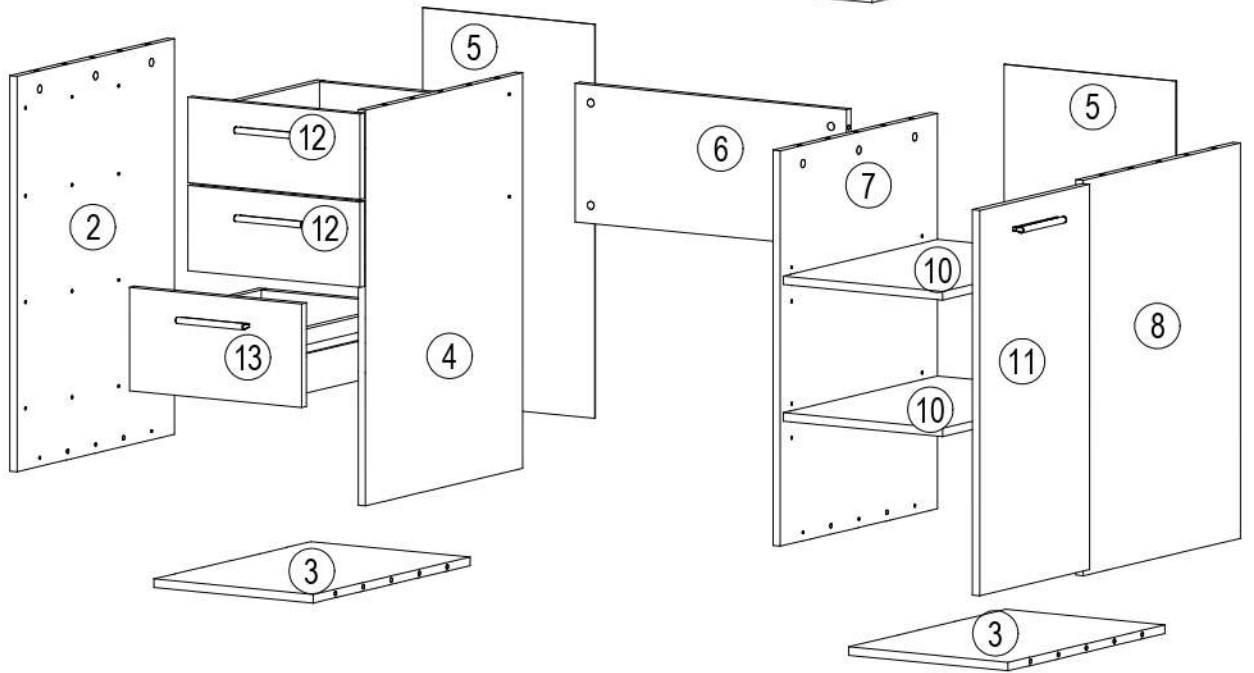

EUSTACH

	1370	mm
	763	
	600	

ID	ID	Part	Qty	Notes
09309	2	741*540*16	1x	2/2
09185	3	350*539*16	2x	1/2
09310	4	741*540*16	1x	2/2
09187	5	738*378*2,5	2x	2/2
09190	6	596*260*16	1x	1/2
09311	7	741*540*16	1x	2/2
09312	8	741*540*16	1x	2/2
09313	9	1370*600*22	1x	1/2
09186	10	350*530*16	2x	1/2
09191	11	722*378*16	1x	2/2
09188	12	378*160*16	2x	2/2
09192	13	378*194*16	2x	1/2
08007	14	400*120*16	4x	1/2
09178	15	310*100*16	4x	2/2
08009	16	400*120*16	4x	1/2
09179	17	406*320*2,5	4x	1/2

A	B	C	D	E	F	G	H	J	K
16x	8x	16x	5x	4x	8x	2x	4x	50x	8x

L	M	N	O	P	R	S	T
2x	2x	22x	44x	44x	10x	24x	12x

C 16x	F 8x	H 4x	K 8x	M 2x	O 28x	P 28x	S 24x

			
D 1x	E 4x	L 2x	R 2x

G 2x	J 40x
	Ø1,6x20

A 16x	D 4x	O 16x	P 16x	R 8x	M4x30	T 12x	Ø3,5x16		