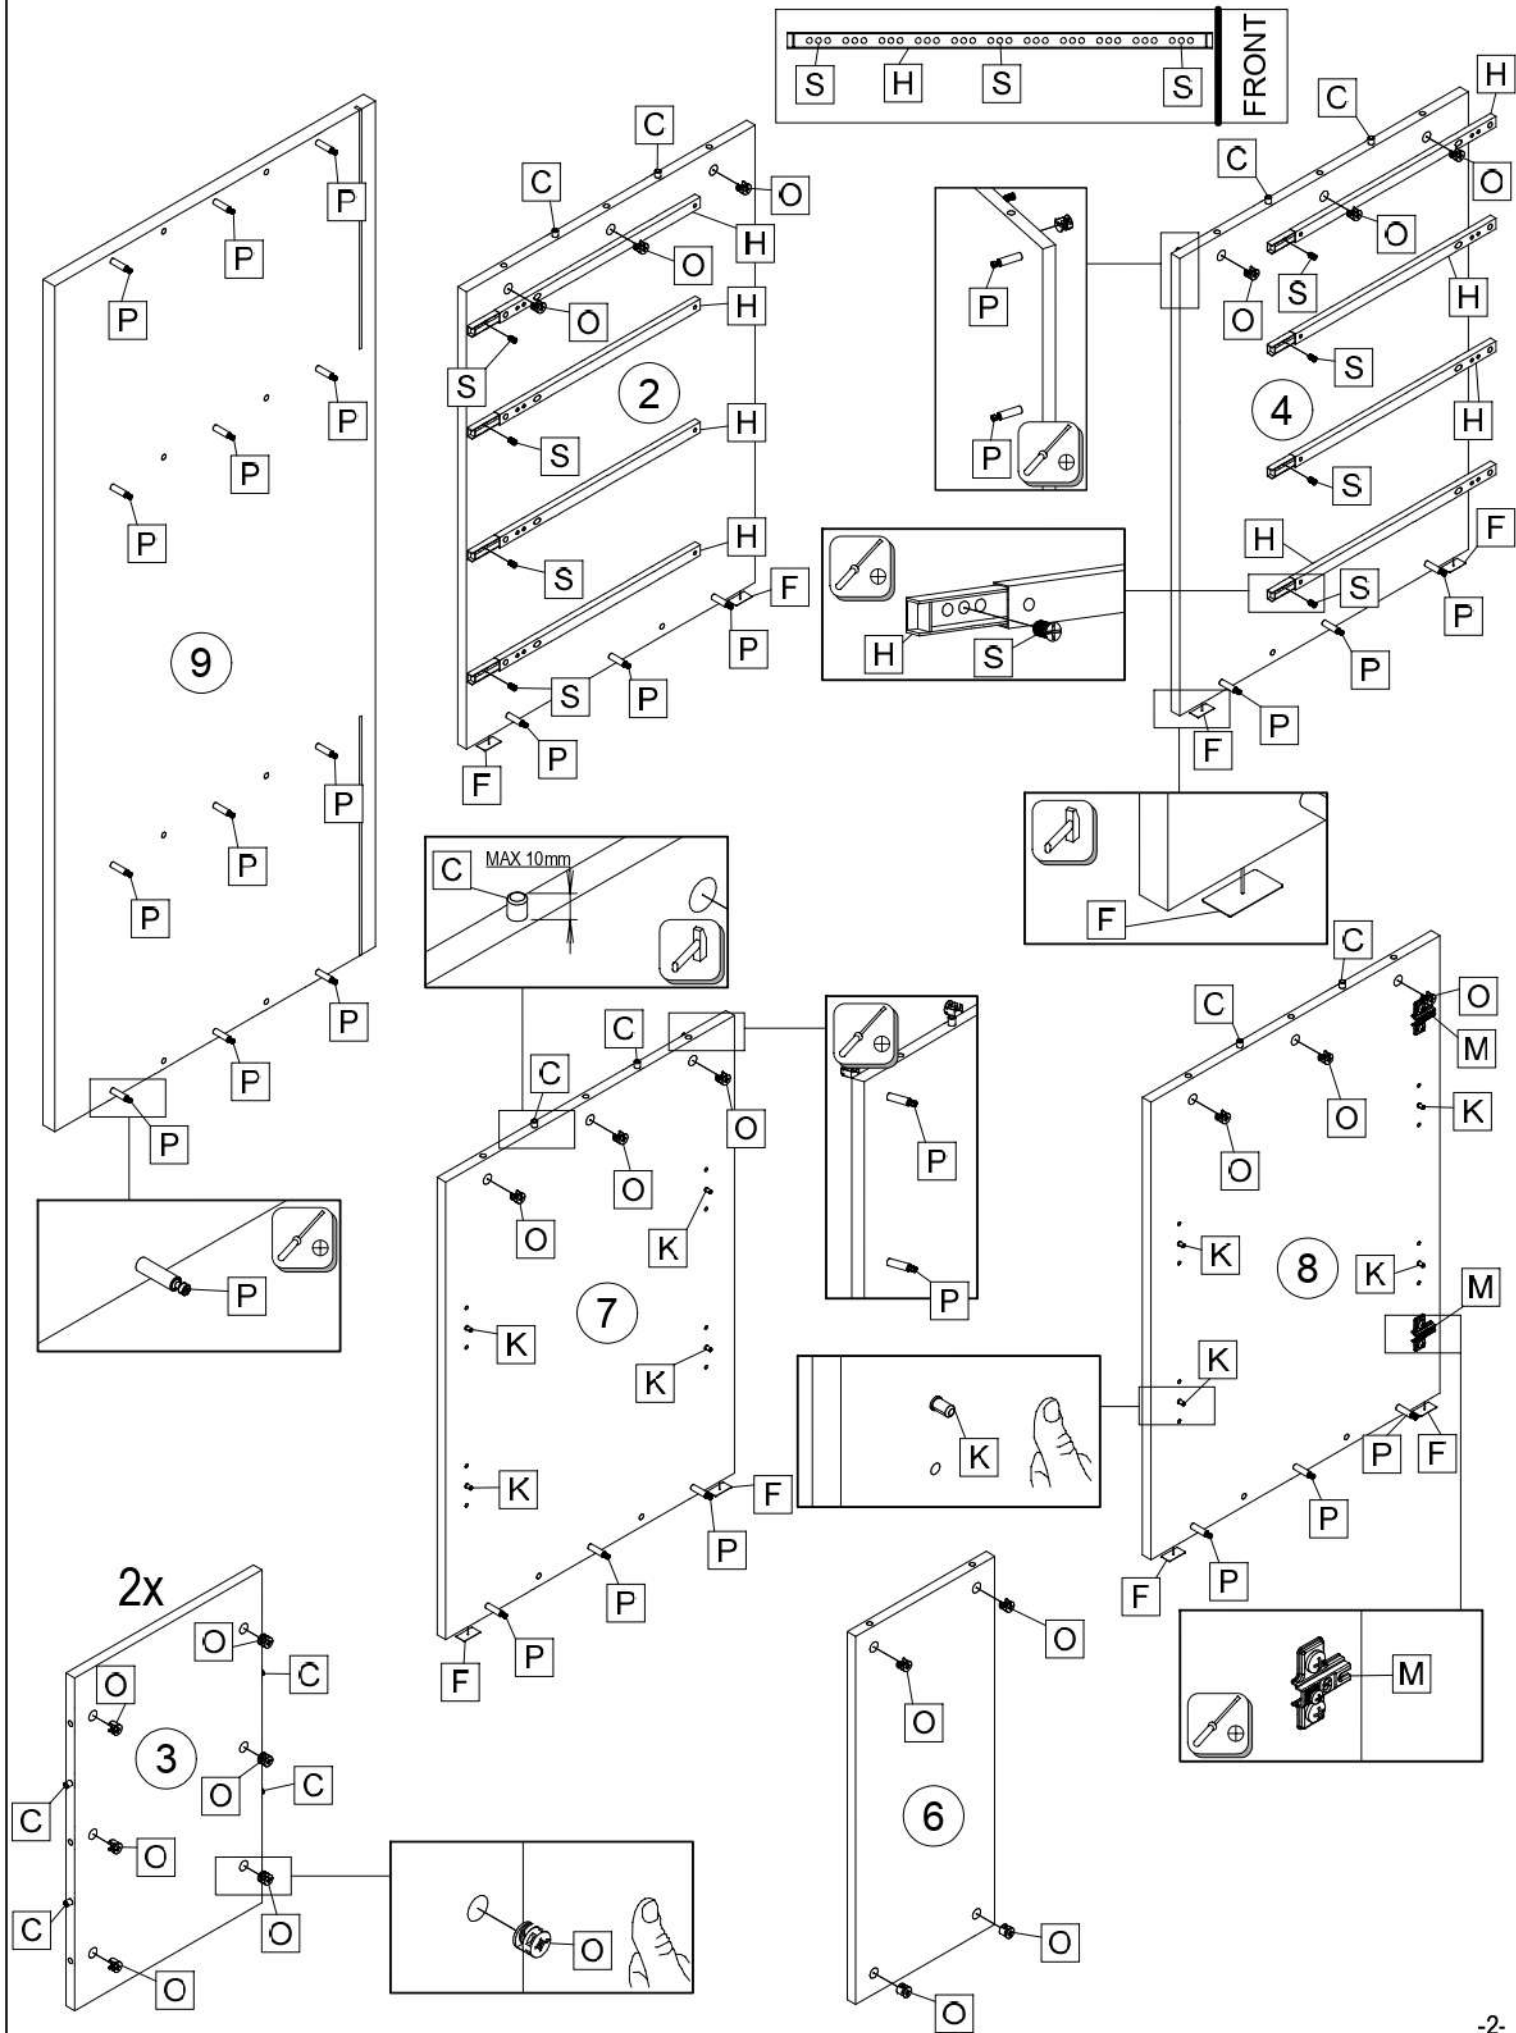

EUSTACH

	1370	mm
	763	
	600	

ID	ID	Part	Qty	Notes
09309	2	741*540*16	1x	2/2
09185	3	350*539*16	2x	1/2
09310	4	741*540*16	1x	2/2
09187	5	738*378*2,5	2x	2/2
09190	6	596*260*16	1x	1/2
09311	7	741*540*16	1x	2/2
09312	8	741*540*16	1x	2/2
09313	9	1370*600*22	1x	1/2
09186	10	350*530*16	2x	1/2
09191	11	722*378*16	1x	2/2
09188	12	378*160*16	2x	2/2
09192	13	378*194*16	2x	1/2
08007	14	400*120*16	4x	1/2
09178	15	310*100*16	4x	2/2
08009	16	400*120*16	4x	1/2
09179	17	406*320*2,5	4x	1/2

A	B	C	D	E	F	G	H	J	K
16x	8x	16x	5x	4x	8x	2x	4x	50x	8x

L	M	N	O	P	R	S	T
2x	2x	22x	44x	44x	10x	24x	12x

C 16x	F 8x	H 4x	K 8x	M 2x	O 28x	P 28x	S 24x

			
D 1x	E 4x	L 2x	R 2x

G 2x	J 40x
	Ø1,6x20

A 16x	D 4x	O 16x	P 16x	R 8x	M4x30	T 12x	Ø3,5x16		

M4x12
B 8x

N 22x